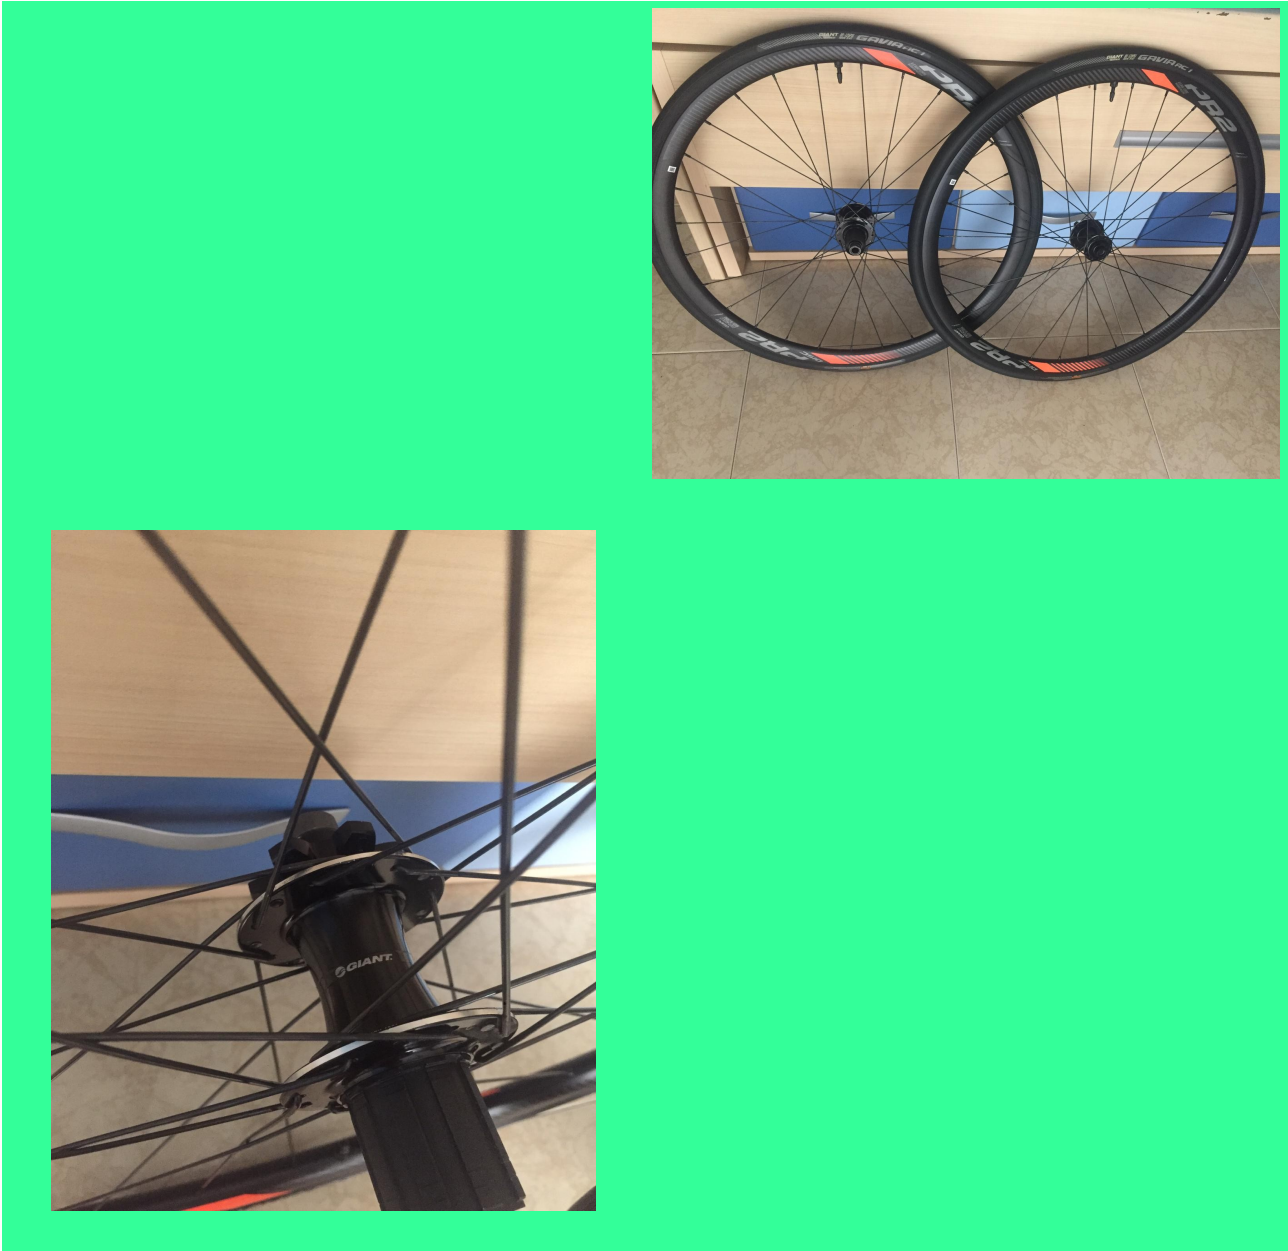

MATERIAL BICI A LA VENDA

Es ven el material de les fotos adjuntes.

Grup Shimano ultegra R-8000 mecànic preparat per disc amb manetes shimano 105 i cassette procedent del 105 (12-30), es va canviar pel 12-28 original que venia del Ultegra.

Les rodes son unes Giant PR2 tubeless ready amb cobertes de 25mm, es poden utilitzar amb cameres i cobertes no tubeless.

El grup te 500 km d'us està en perfecte estat, el **preu fixat per tot es de 500€.**